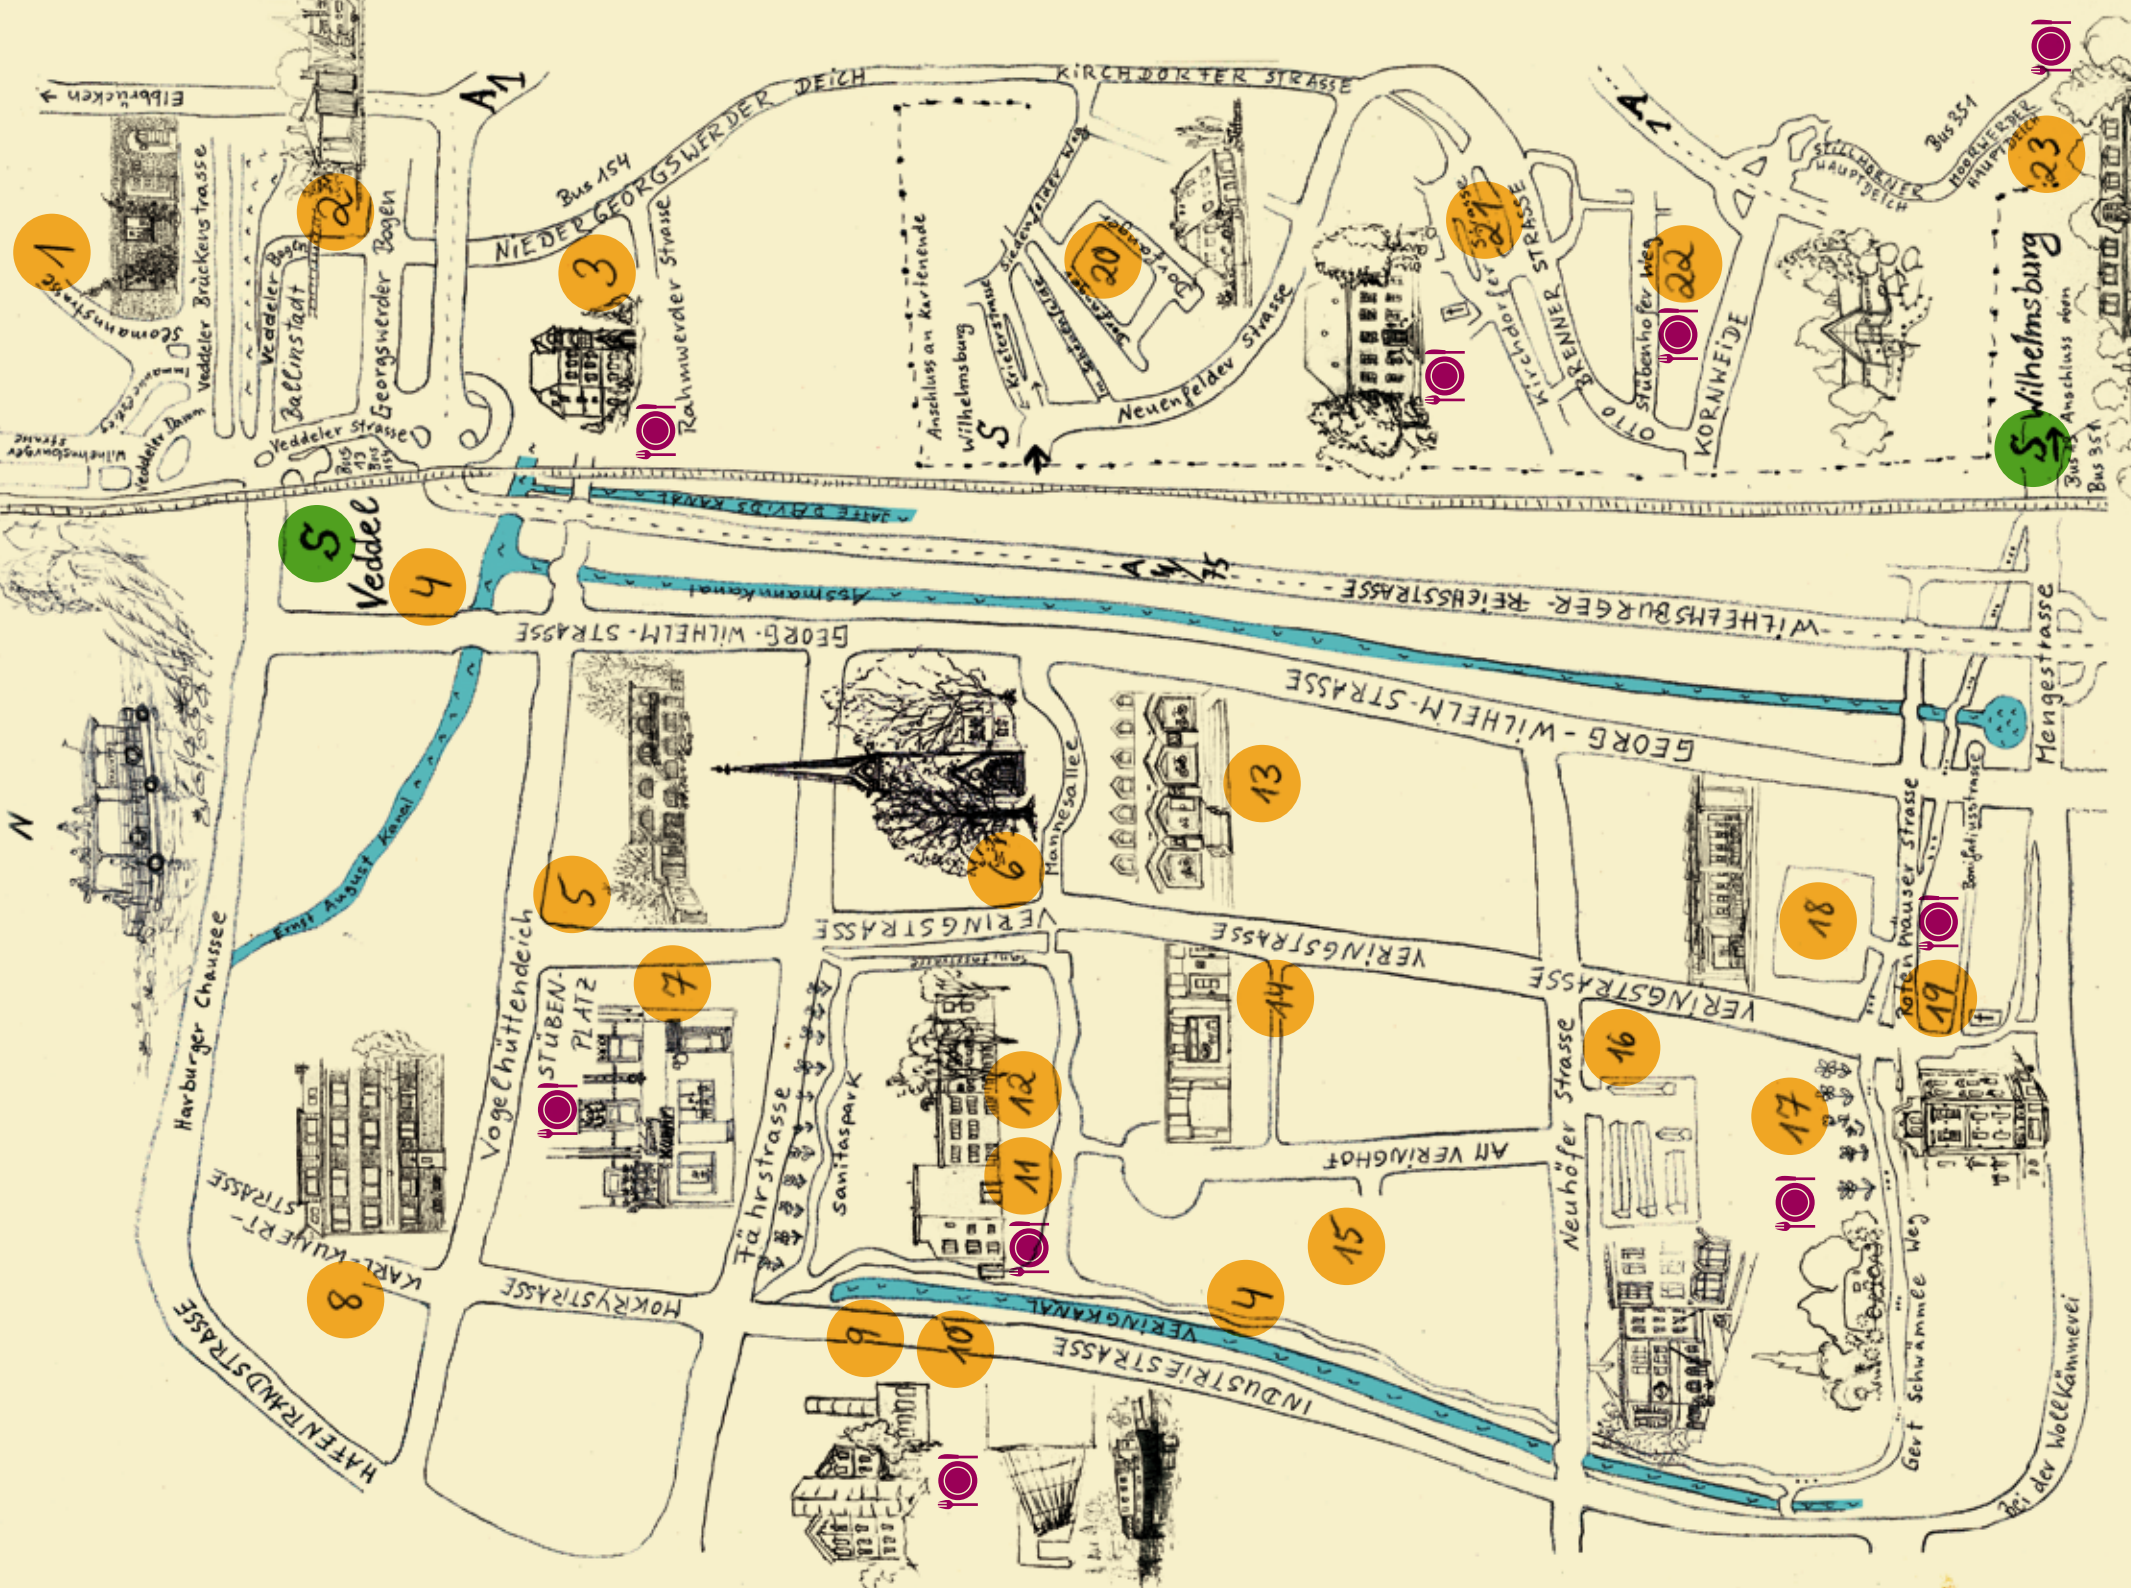

1 edition8x8

Slomanstraße 27 | Veddel
www.edition8x8.de

Graf Martin | Illustration und Papierdesign |
info@edition8x8.de

2 Underdog Gallery KulturDeich e.V.

Veddeler Bogen | Veddel

Hinter der Ballinstadt rechts in den Veddeler Bogen gehen. Unter der Bahnunterführung durch, gleich dahinter auf der linken Seite (Schranke) rein und nach 200 Meter rechts gehen.

3 Künstlerhaus Georgswerder e.V.

Rahmwerder Straße 3 | Wilhelmsburg
0179/7346331

info@kuenstlerhaus-georgswerder.de
www.kuenstlerhaus-georgswerder.de

Von der S-Haltestelle Veddel mit Bus 154 bis Rahmwerder Straße. Mit Rad/Auto von der Veddel/Ballinstadt auf der Veddeler Straße Richtung Autobahn fahren, an der Kreuzung links in den Georgswerder Bogen, rechts in den Niedergeorgswerder Deich, rechts in Rahmwerderstraße.

Eicks Michael | Fotografie | 0179/7316331; michael@eicks.de; www.eicks.de

Hoppe Petra | Fotografie | 0173/8303915; ph@petrahoppe.de; www.petrahoppe.de

Kharlamov Leonid | Malerei | 0176/70089536; lehrum@web.de; www.leonidkharlamov.de

Petersen Irmela | Fotografie und Malerei | irmelapetersen@gmail.com; www.irmelapetersen.de

van Krimpen Gabriel | Zeichnungen | 0174/6851760; www.gabrielvankrimpen.de

van Krimpen Gloria | Zeichnungen, Objekte und Collagen | 0163/9026166; gloria.vankrimpen@gmx.de; www.gloriavankrimpen.de

Wernicke Heinz | Fotografie | 040/7544130; foto@heinzwernicke.com; www.heinzwernicke.com

Wahn & Sinnbank | Installation |

4 Verein für mobile Machenschaften : Schaluppe unterwegs

auf den Wilhelmsburger Kanälen
info@mobilemachenschaften.de
www.mobilemachenschaften.de

Unterwegs auf den Wilhelmsburger Kanälen. Den aktuellen Standort und das Kulturprogramm erfahren Sie über die oben genannte Homepage.

5 Atelierhof 22

Veringstraße 22 | Wilhelmsburg

Im idyllischen Hinterhof befinden sich zwei Ateliers und das Katzenhaus.

Andzelm Gregor | Malerei | gr.and@gmx.de
Galitsch Elena | Visuelles | post@galitsch.de; www.galitsch.de

Hase Hanna Lena | Malerei | hannalenahase@gmx.de; www.hannalenahase.de

Wolke Bente | Bildobjekt Radierungen, Bilderbogen | www.bente-wolke.de

Katzenhaus | Initiiert von Rainer Wolke und Gregor Grochol | Raum für Kunst

6 Emmauskirche

Mannesallee, Ecke Eckermannstraße | Wilhelmsburg

www.reiherstieg-kirchengemeinde.de

Dinter Nicolaus | Fotografie, Fashion for Human Rights | 0176/49828455; nicolaus@nicolaus-dinter.com; nicolaus-dinter.com

Springmann Dirk | Collage, Malerei | 0178/9805590; mail@dirkspringmann.de; www.dirk-springmann.de

7 Café Schwester Kumpir

Veringstraße 27 | Wilhelmsburg
040/33396255

www.facebook.com/schwesterkumpir

Marnau Günter | Pop Art – Fotografie | 0173/3788363; guenter.marnau@peutekunst.de; www.peutekunst.de

8 Atelier im Dachboden

Karl Kunertstraße 3 | Wilhelmsburg
0176/86123793

Weber Jürgen | Zeit – Momente in 3D/Zeichnungen | 0162/8472328

9 Café Pause